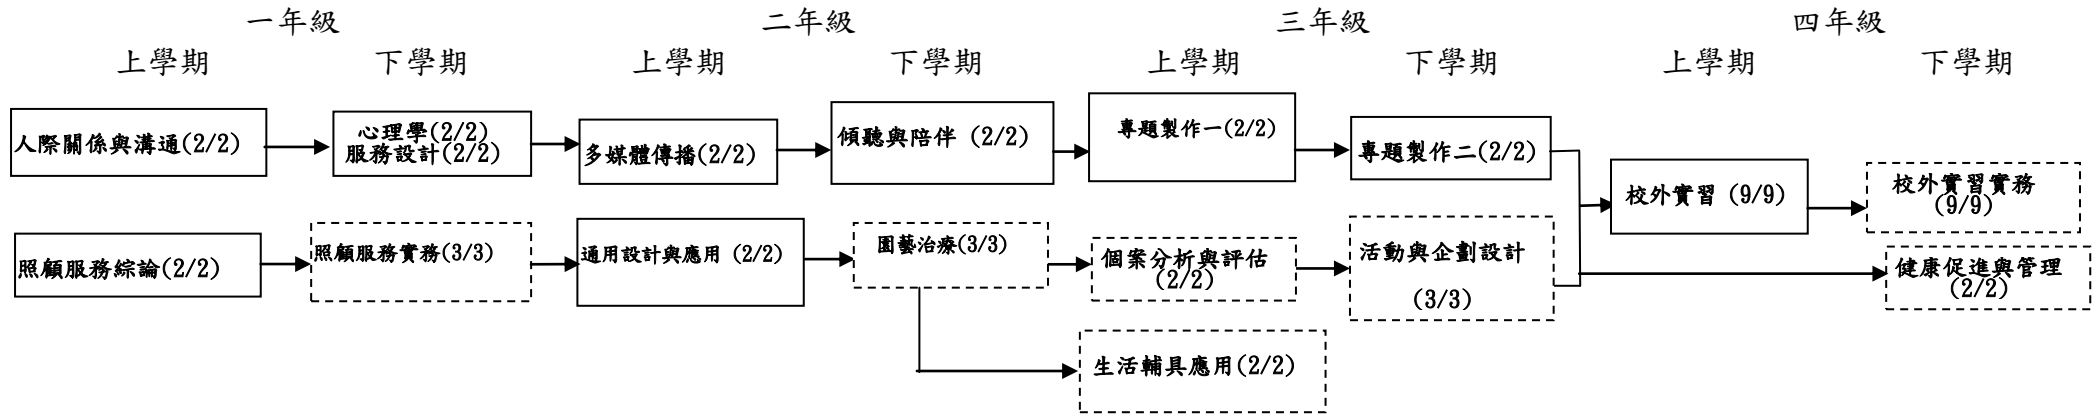

課程進路

備註：① 專業必修科目
 ② 學分數/時數 專業選修科目

服務活動企劃專業課程進路圖